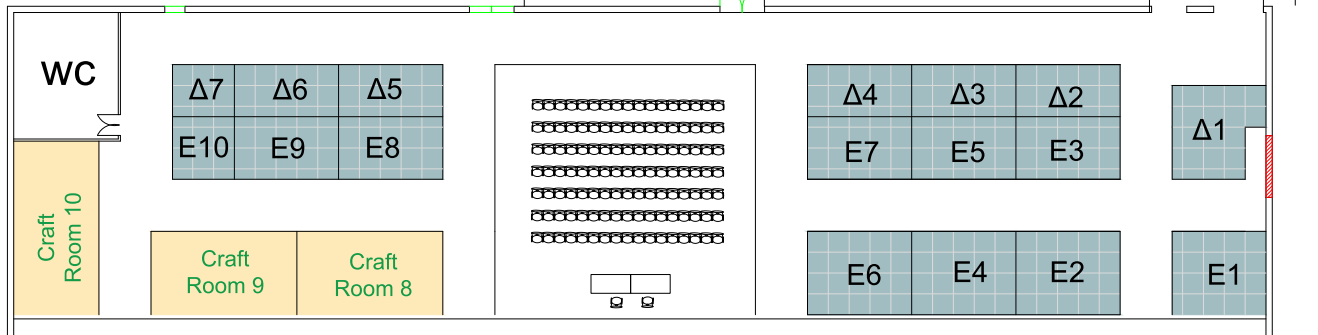

ΑΙΘΟΥΣΑ Γ

FOOD & OUTDOOR AREA

ΑΙΘΟΥΣΑ Δ

ΑΙΘΟΥΣΑ Γ

Αρ.Π	Διαστ.	μ ²
A1	2.5X5.5	13.75
A2	3.5X4.5	15.75
A3	5X5.5	27.50
A4	4.5X3	13.50
A5	4X3	12.00
A6	5X5.5	27.50
A7	5X3	15.00
A8	4X3	12.00
A9	4X3	12.00
A10	4X3	12.00
A11	4X3	12.00
A12	4.5X3	13.50
B1	3.5X5	17.50
B2	5X6	30.00
B3	8.5X2.5	21.25
B4	4.5X3	13.50
B5	4X3	12.00
B6	5X6	30.00
B7	5X2.5	12.50
B8	5.5X3	16.50

Αρ.Π	Διαστ.	μ ²
B9	4X2.5	10.00
B10	5X3	15.00
B11	4X2.5	10.00
B12	5X3	15.00
B13	4X2.5	10.00
B14	5X3	15.00
B15	4X2.5	10.00
B16	7X3	21.00
B17	4.5X2.5	11.25
B18	3X4.5	13.50
B19	3X5	15.00
Γ1	3.5X5	17.50
Γ2	8.5X3	25.50
Γ3	5.5X3	16.50
Γ4	5X3	15.00
Γ5	5X3	15.00
Γ6	5X3	15.00
Γ7	7X3	21.00
Γ8	3X5	15.00
Γ9	3X3	09.00

ΑΙΘΟΥΣΑ Δ

Αρ.Π	Διαστ.	μ ²
Δ1	(4.5X2)+(3.5X2.5)	17.75
Δ2	5X2.5	12.50
Δ3	5X2.5	12.50
Δ4	5X2.5	12.50
Δ5	5X2.5	12.50
Δ6	5X2.5	12.50
Δ7	3X2.5	07.50
E1	4.5X4	18.00
E2	5X4	20.00
E3	5X3	15.00
E4	5X4	20.00
E5	5X3	15.00
E6	5X4	20.00
E7	5X3	15.00
E8	5X3	15.00
E9	5X3	15.00
E10	3X3	09.00