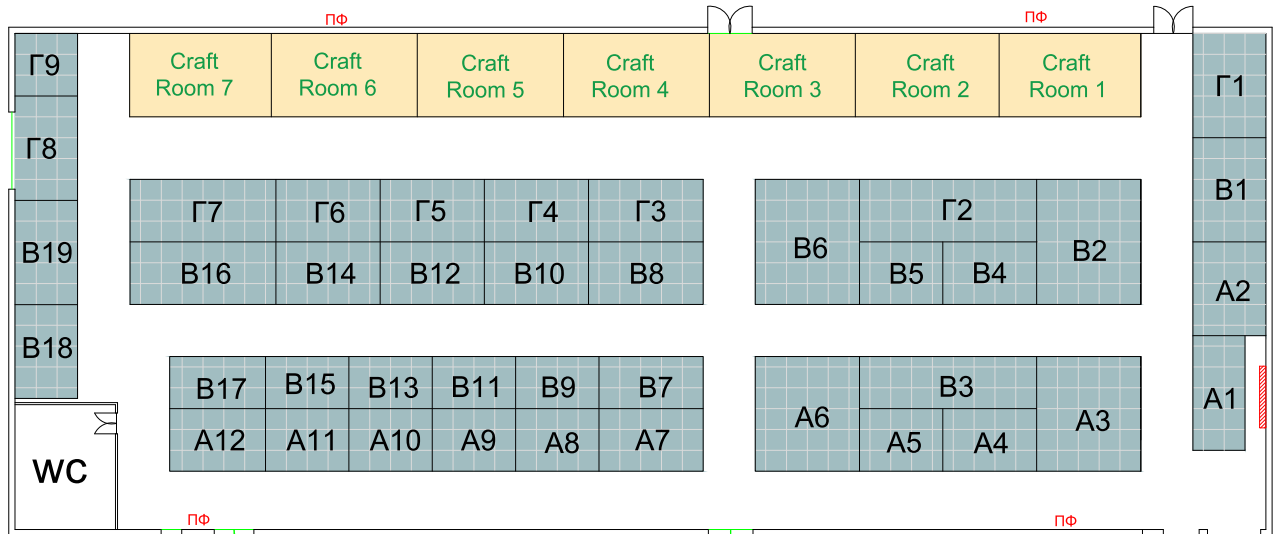

ΑΙΘΟΥΣΑ Γ

FOOD & OUTDOOR AREA

ΑΙΘΟΥΣΑ Δ

ΑΙΘΟΥΣΑ Γ

Αρ.Π	Διαστ.	μ ²
A1	2.5X5.5	13.75
A2	3.5X4.5	15.75
A3	5X5.5	27.50
A4	4.5X3	13.50
A5	4X3	12.00
A6	5X5.5	27.50
A7	5X3	15.00
A8	4X3	12.00
A9	4X3	12.00
A10	4X3	12.00
A11	4X3	12.00
A12	4.5X3	13.50
B1	3.5X5	17.50
B2	5X6	30.00
B3	8.5X2.5	21.25
B4	4.5X3	13.50
B5	4X3	12.00
B6	5X6	30.00
B7	5X2.5	12.50
B8	5.5X3	16.50

Αρ.Π	Διαστ.	μ ²
B9	4X2.5	10.00
B10	5X3	15.00
B11	4X2.5	10.00
B12	5X3	15.00
B13	4X2.5	10.00
B14	5X3	15.00
B15	4X2.5	10.00
B16	7X3	21.00
B17	4.5X2.5	11.25
B18	3X4.5	13.50
B19	3X5	15.00
Γ1	3.5X5	17.50
Γ2	8.5X3	25.50
Γ3	5.5X3	16.50
Γ4	5X3	15.00
Γ5	5X3	15.00
Γ6	5X3	15.00
Γ7	7X3	21.00
Γ8	3X5	15.00
Γ9	3X3	09.00

ΑΙΘΟΥΣΑ Δ

Αρ.Π	Διαστ.	μ ²
Δ1	(4.5X2)+(3.5X2.5)	17.75
Δ2	5X2.5	12.50
Δ3	5X2.5	12.50
Δ4	5X2.5	12.50
Δ5	5X2.5	12.50
Δ6	5X2.5	12.50
Δ7	3X2.5	07.50
E1	4.5X4	18.00
E2	5X4	20.00
E3	5X3	15.00
E4	5X4	20.00
E5	5X3	15.00
E6	5X4	20.00
E7	5X3	15.00
E8	5X3	15.00
E9	5X3	15.00
E10	3X3	09.00